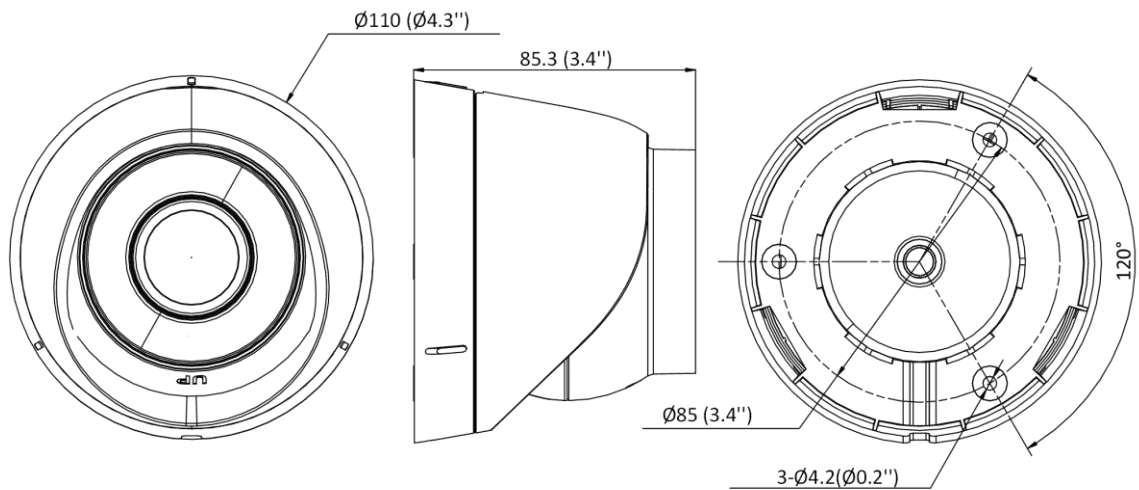

### ▪ Available Model

DS-2CD1343G2-IUF (2.8/4 mm)

DS-2CD1343G2-IUF(2.8/4 mm)

DS-2CD1343G2-I (2.8 mm) (Black)

▪ **Dimension**

Unit: mm (inch)

▪ **Accessory**

▪ **Optional**