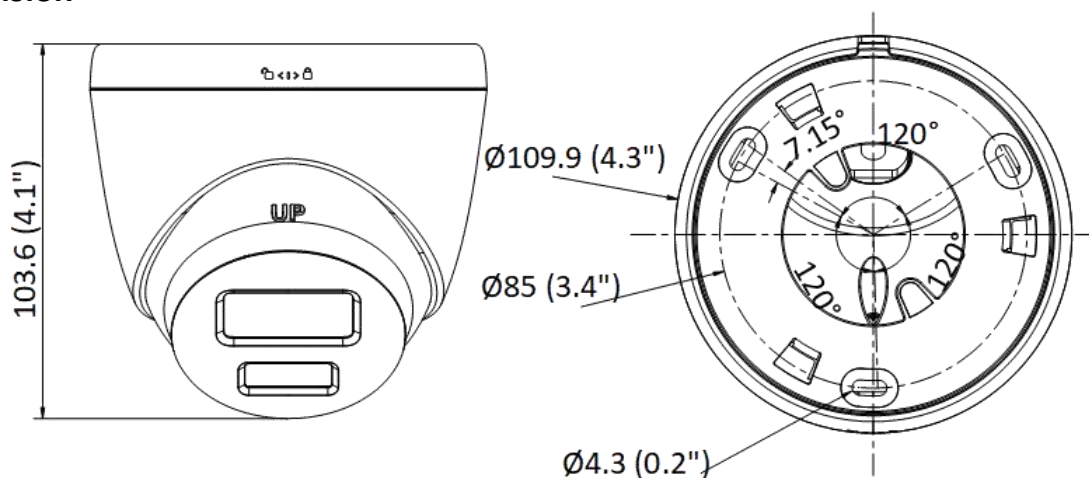

▪ Available Model

DS-2CD1327G2-LUF (2.8/4 mm)

DS-2CD1327G2-L (2.8/4 mm)

▪ **Dimension**

Unit: mm (inch)

▪ **Accessory**

▪ **Optional**

DS-1281ZJ-S Inclined Ceiling Mount	DS-1272ZJ-110-TRS Wall Mount	DS-1280ZJ-S Junction Box	DS-1275ZJ-SUS Vertical Pole Mount	DS-1276ZJ-SUS Corner Mount
				